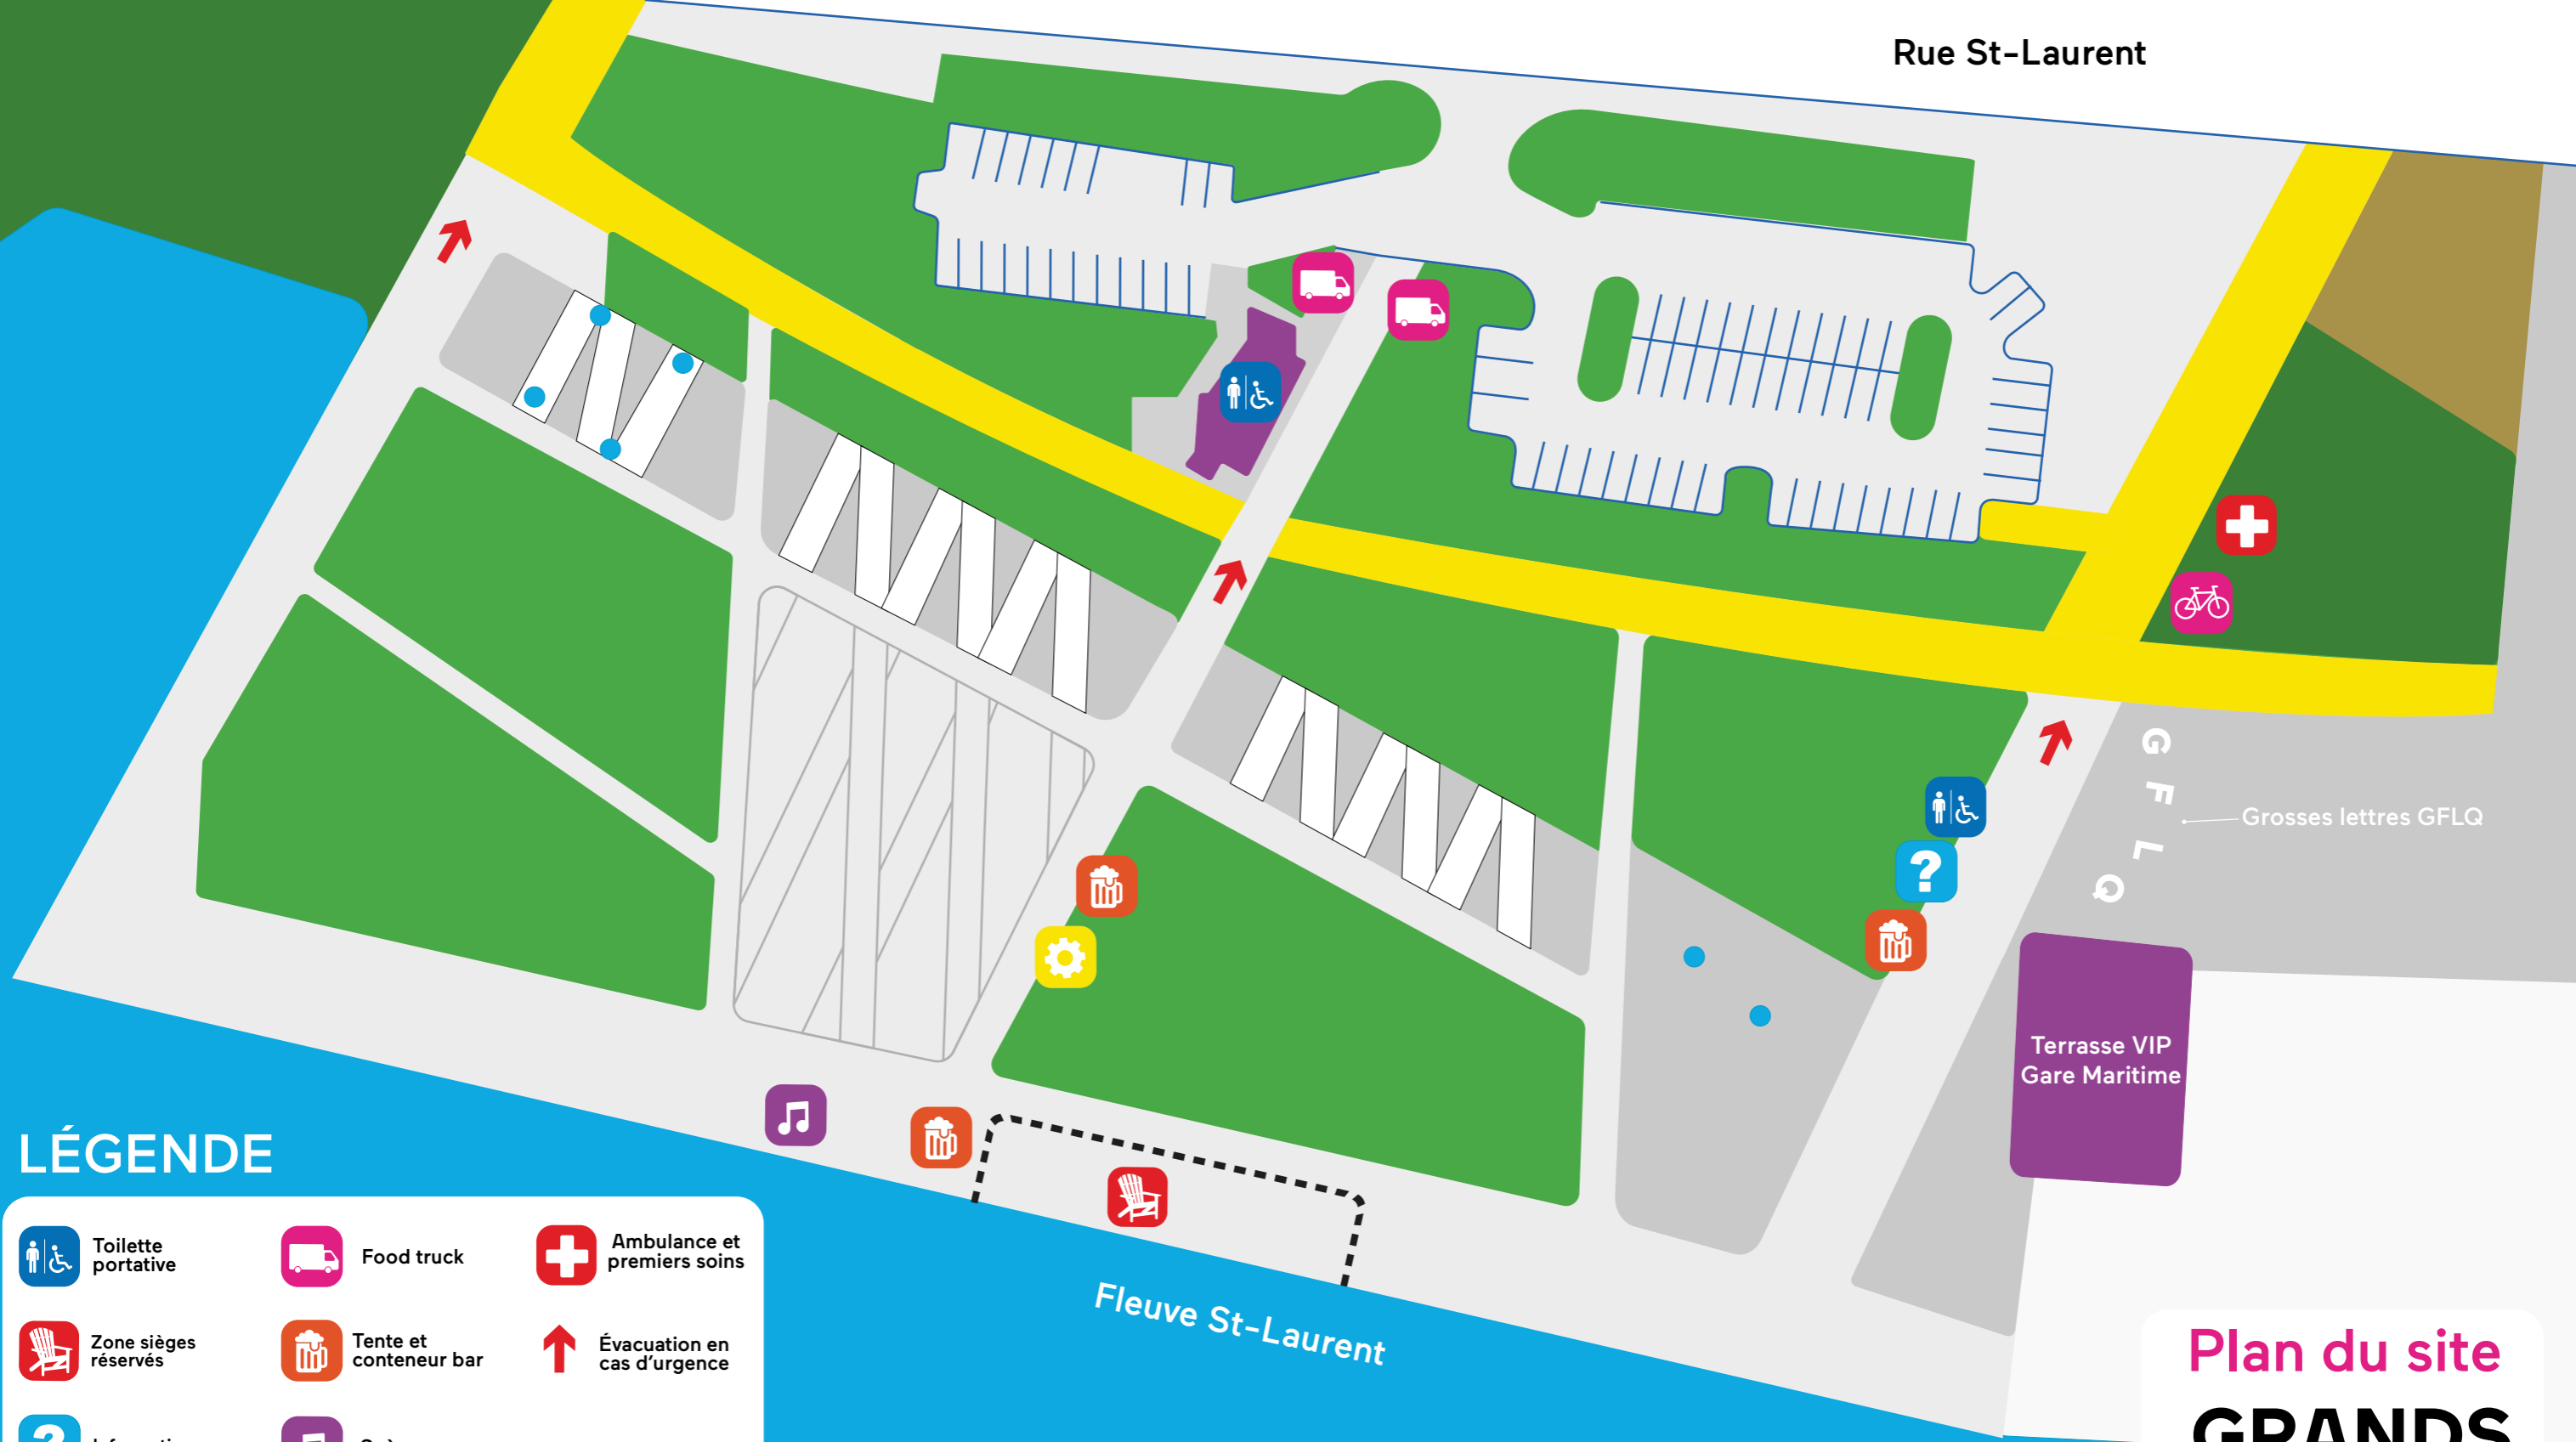

Rue St-Laurent

# LÉGENDE

- |   |  |   |
|---|--|---|
|  Toilette portative   |  Food truck             |  Ambulance et premiers soins |
|  Zone sièges réservés |  Tente et conteneur bar |  Évacuation en cas d'urgence |
|  Informations         |  Scène                  |   |
|  Stationnement vélo   |  Régie GFLQ             |   |

Plan du site